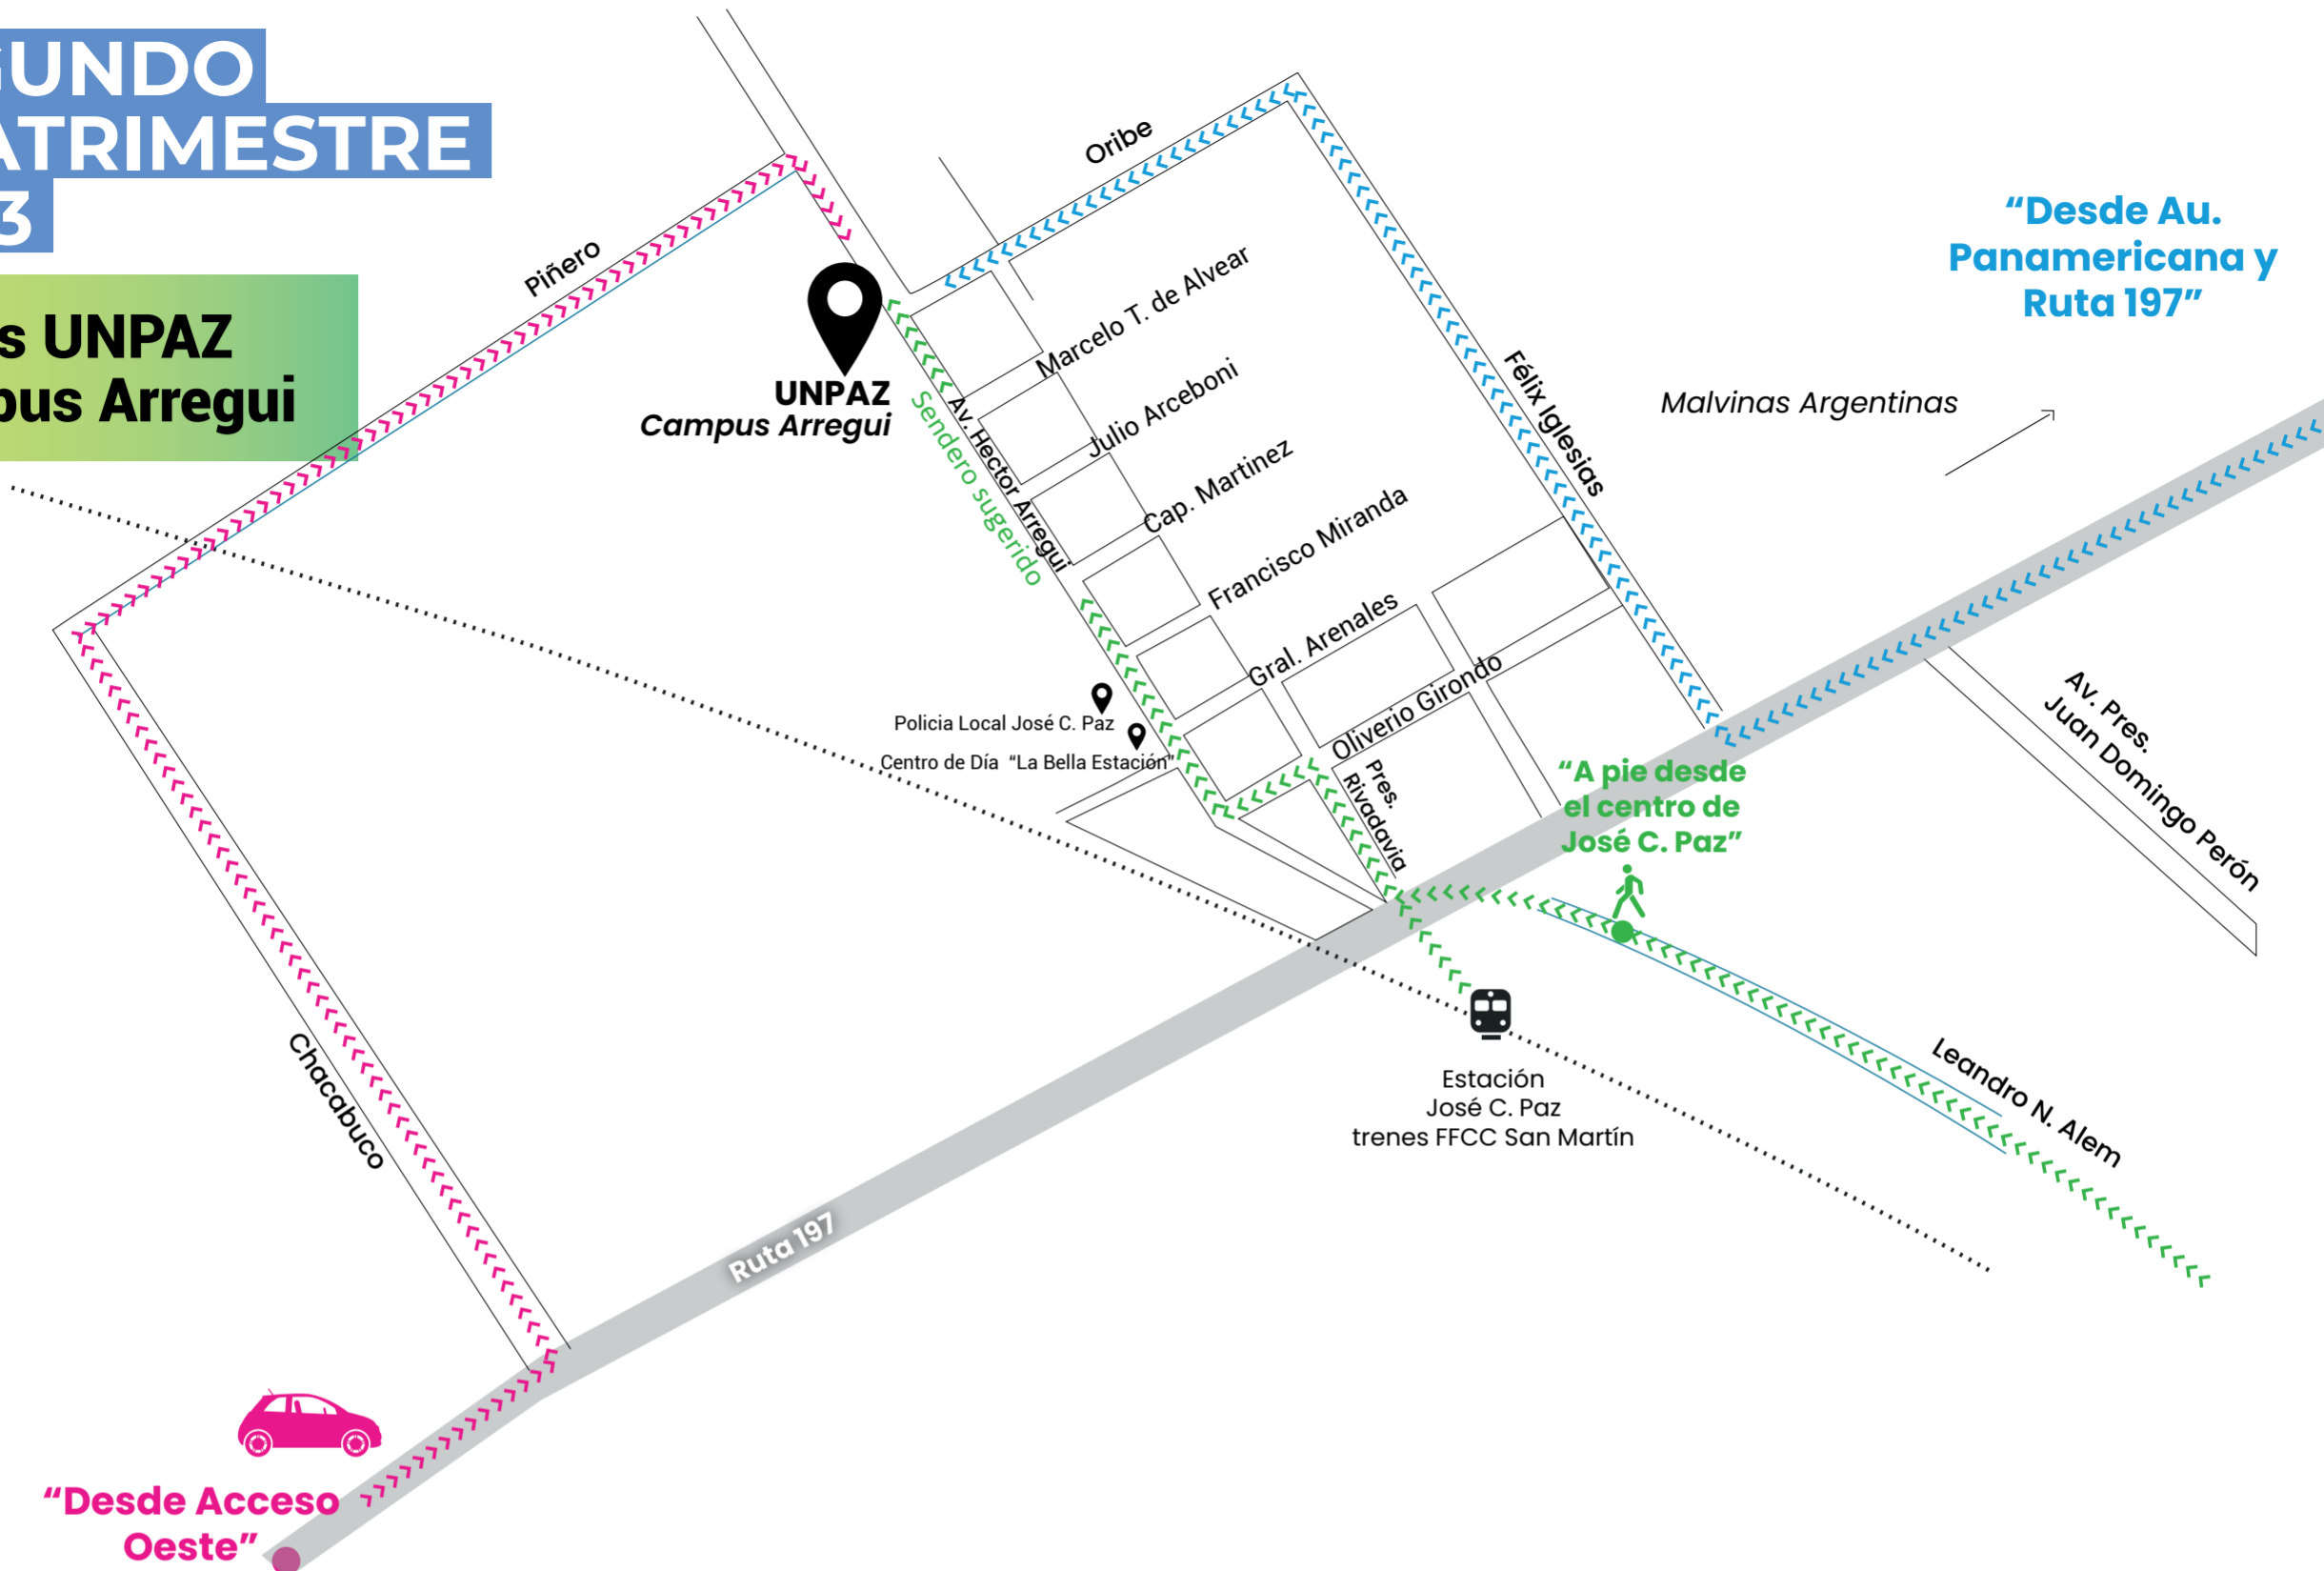

SEGUNDO CUATRIMESTRE 2023

Sedes UNPAZ Campus Arregui

- **En auto. Desde acceso oeste y Ruta 197.**

Tomar Rta. 197 hasta calle Chacabuco en José C. Paz, girar allí a la izquierda y seguir hasta calle Piñero. Doblar a la derecha y seguir hasta Av. Arregui (ex Florida). Girar a la derecha y continuar hasta llegar al Campus.

- **En auto. Desde Panamericana y 197.**

Tomar Rta. 197 y girar a la derecha sobre calle Félix Iglesias en José C. Paz y seguir hasta calle Oribe. Girar a la izquierda y seguir hasta Av. Arregui (ex Florida). Girar a la izquierda y continuar hasta llegar al Campus.