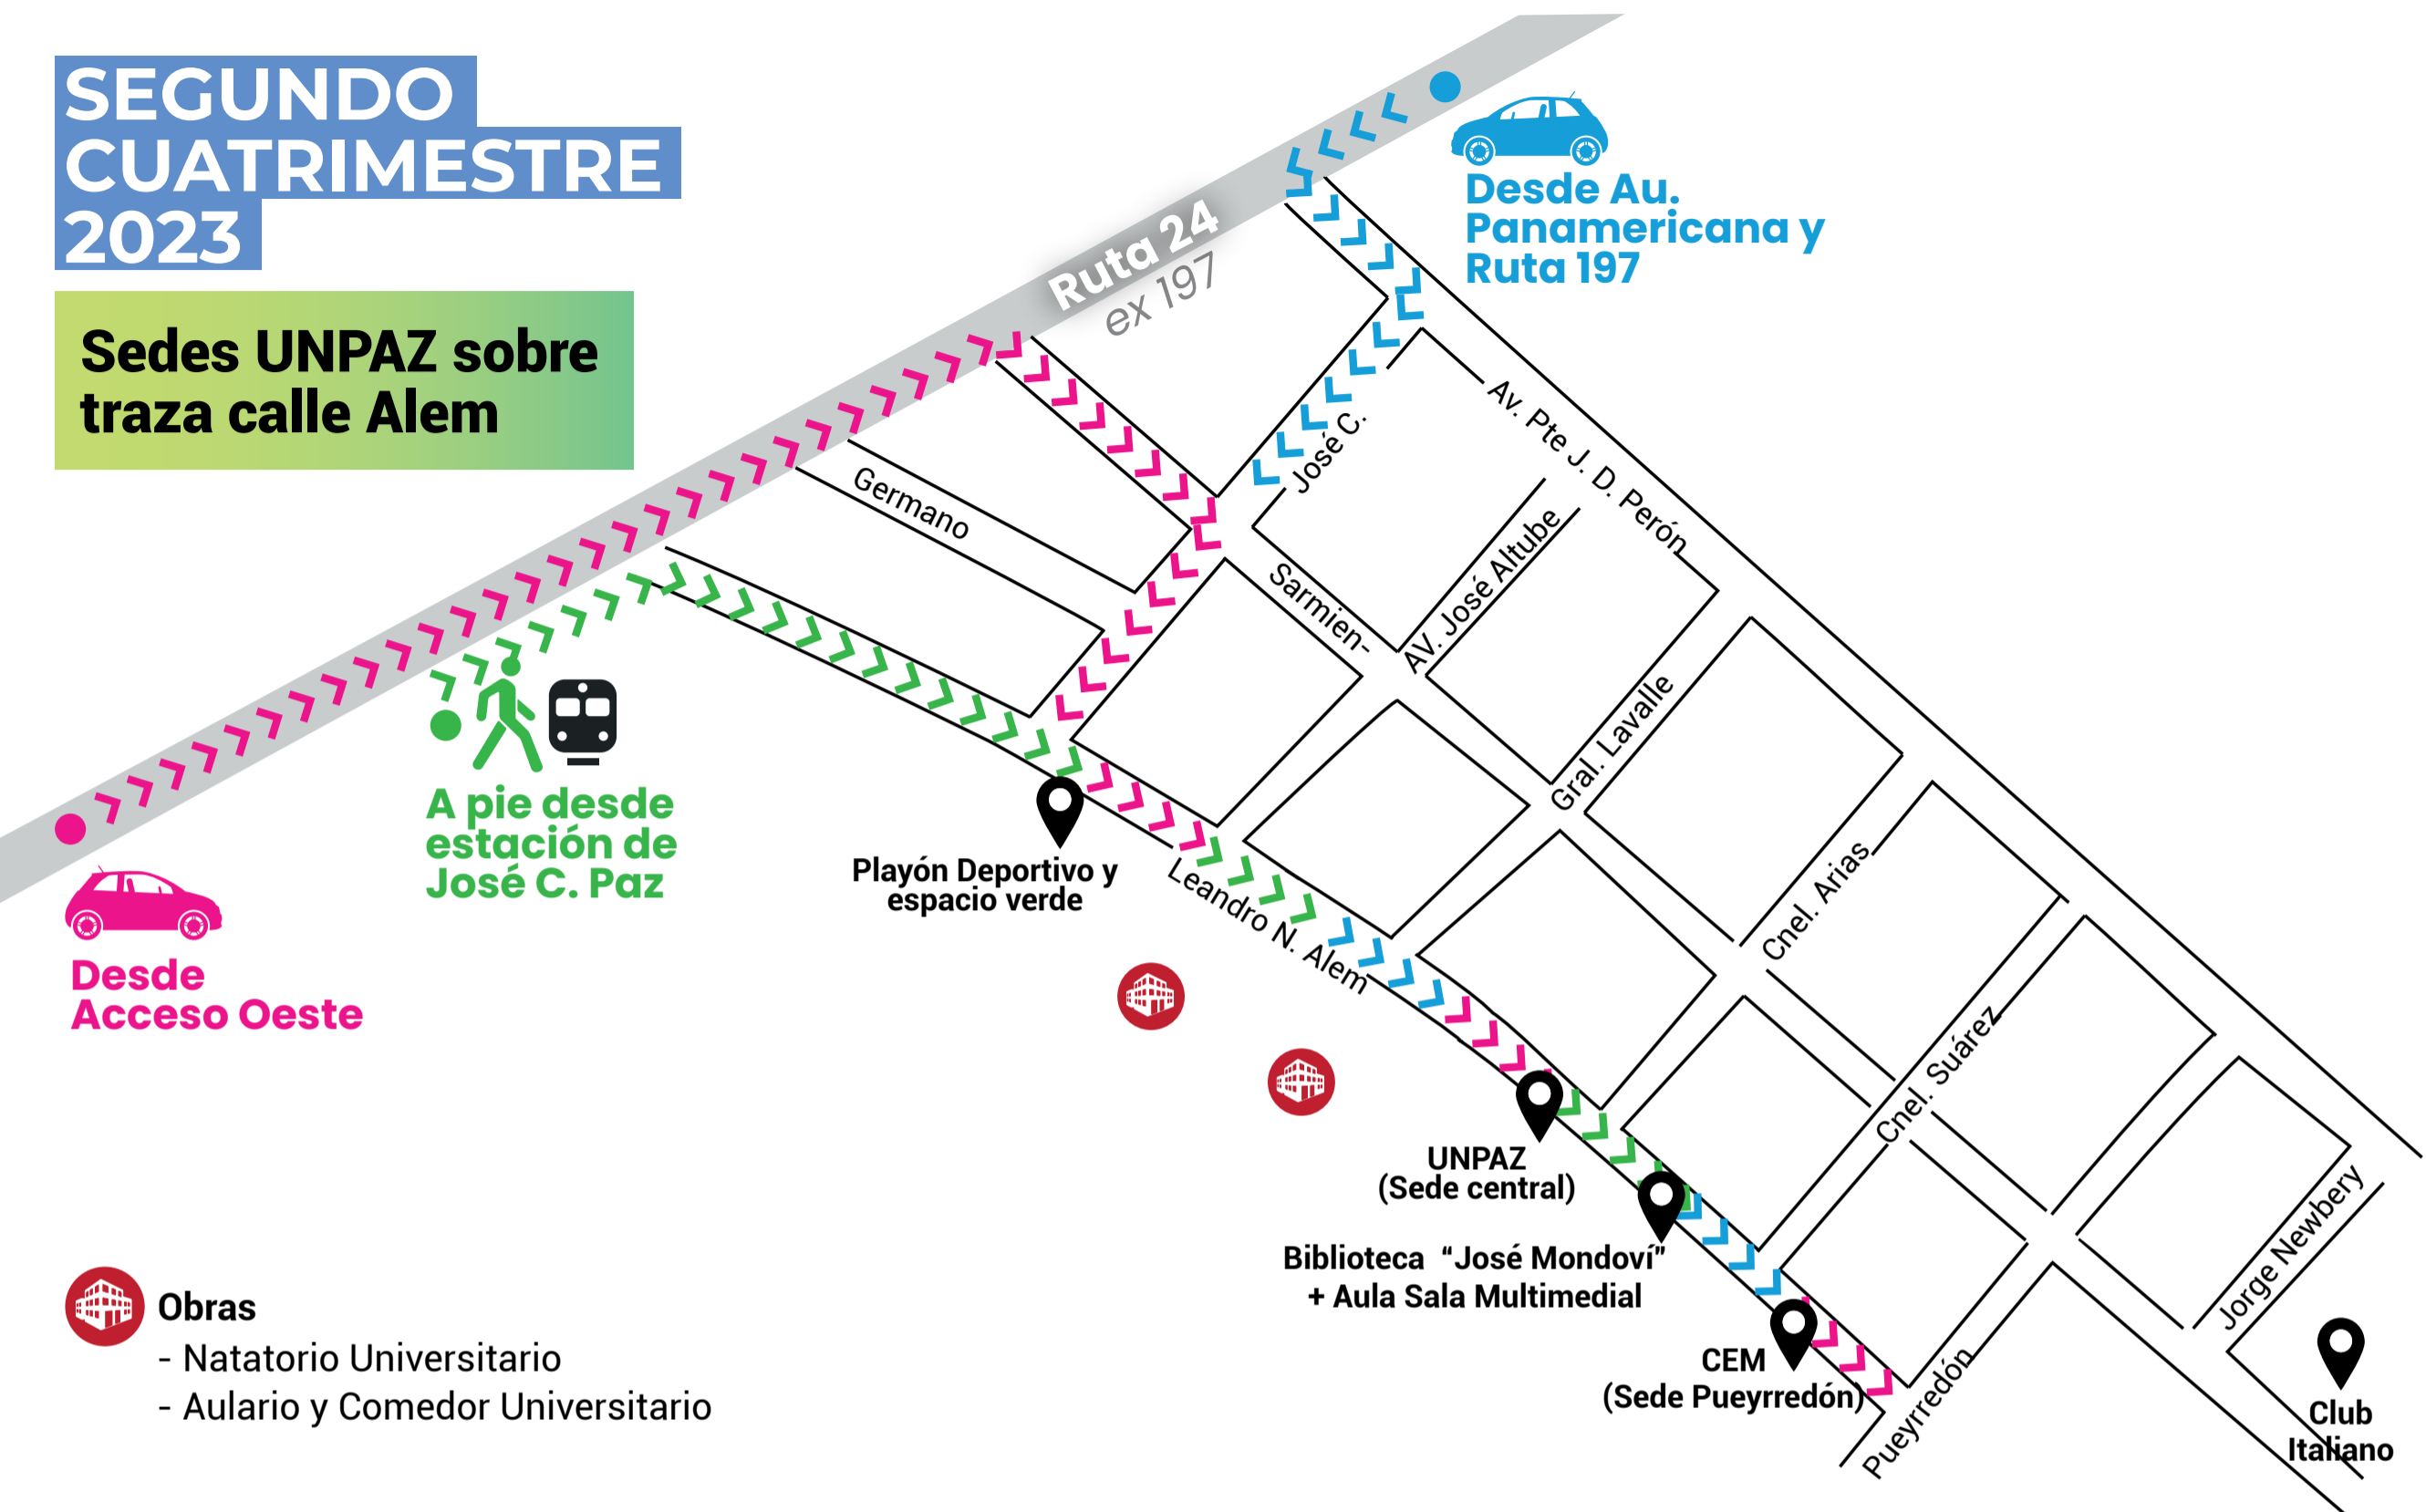

Recordá chequear el lugar de cursada en el SIU Guaraní
A continuación te contamos cómo llegar...

SEGUNDO CUATRIMESTRE 2023

Sedes UNPAZ sobre traza calle Alem

 Desde Acceso Oeste

 A pie desde estación de José C. Paz

 **Obras**
- Natatorio Universitario
- Aulario y Comedor Universitario

¿CÓMO LLEGAR?

• En auto. Desde Au. Acceso Oeste y Rta. 24 (ex 197).

Tomar Rta. 24 (ex 197) hasta la calle Domingo Faustino Sarmiento y girar a la derecha. Doblar hacia la derecha en la calle José C. Paz y tomar, en aproximadamente 150 mts, la calle Leandro N. Alem hacia la izquierda. En el camino, hacia calle Pueyrredón, van a encontrar las diferentes sedes.

• En auto. Desde Au. Panamericana y Rta. 24 (ex 197).

Tomar Rta. 24 (ex 197) hasta la Av. Presidente Perón (tomar el giro hacia la izquierda por la calzada). Doblar hacia la derecha en la calle José C. Paz y tomar, en 200 mts, la calle Leandro N. Alem hacia la izquierda. En el camino, hacia calle Pueyrredón, van a encontrar las diferentes sedes.

• A pie o en tren. Desde la Estación "José C. Paz" del FFCC San Martín -Rta. 24 (ex 197)-. Saliendo de la estación, tomar la Rta. 24 (ex 197) hacia la calle Leandro N. Alem y doblar a la derecha. En el camino, hacia calle Pueyrredón, van a encontrar las diferentes sedes.